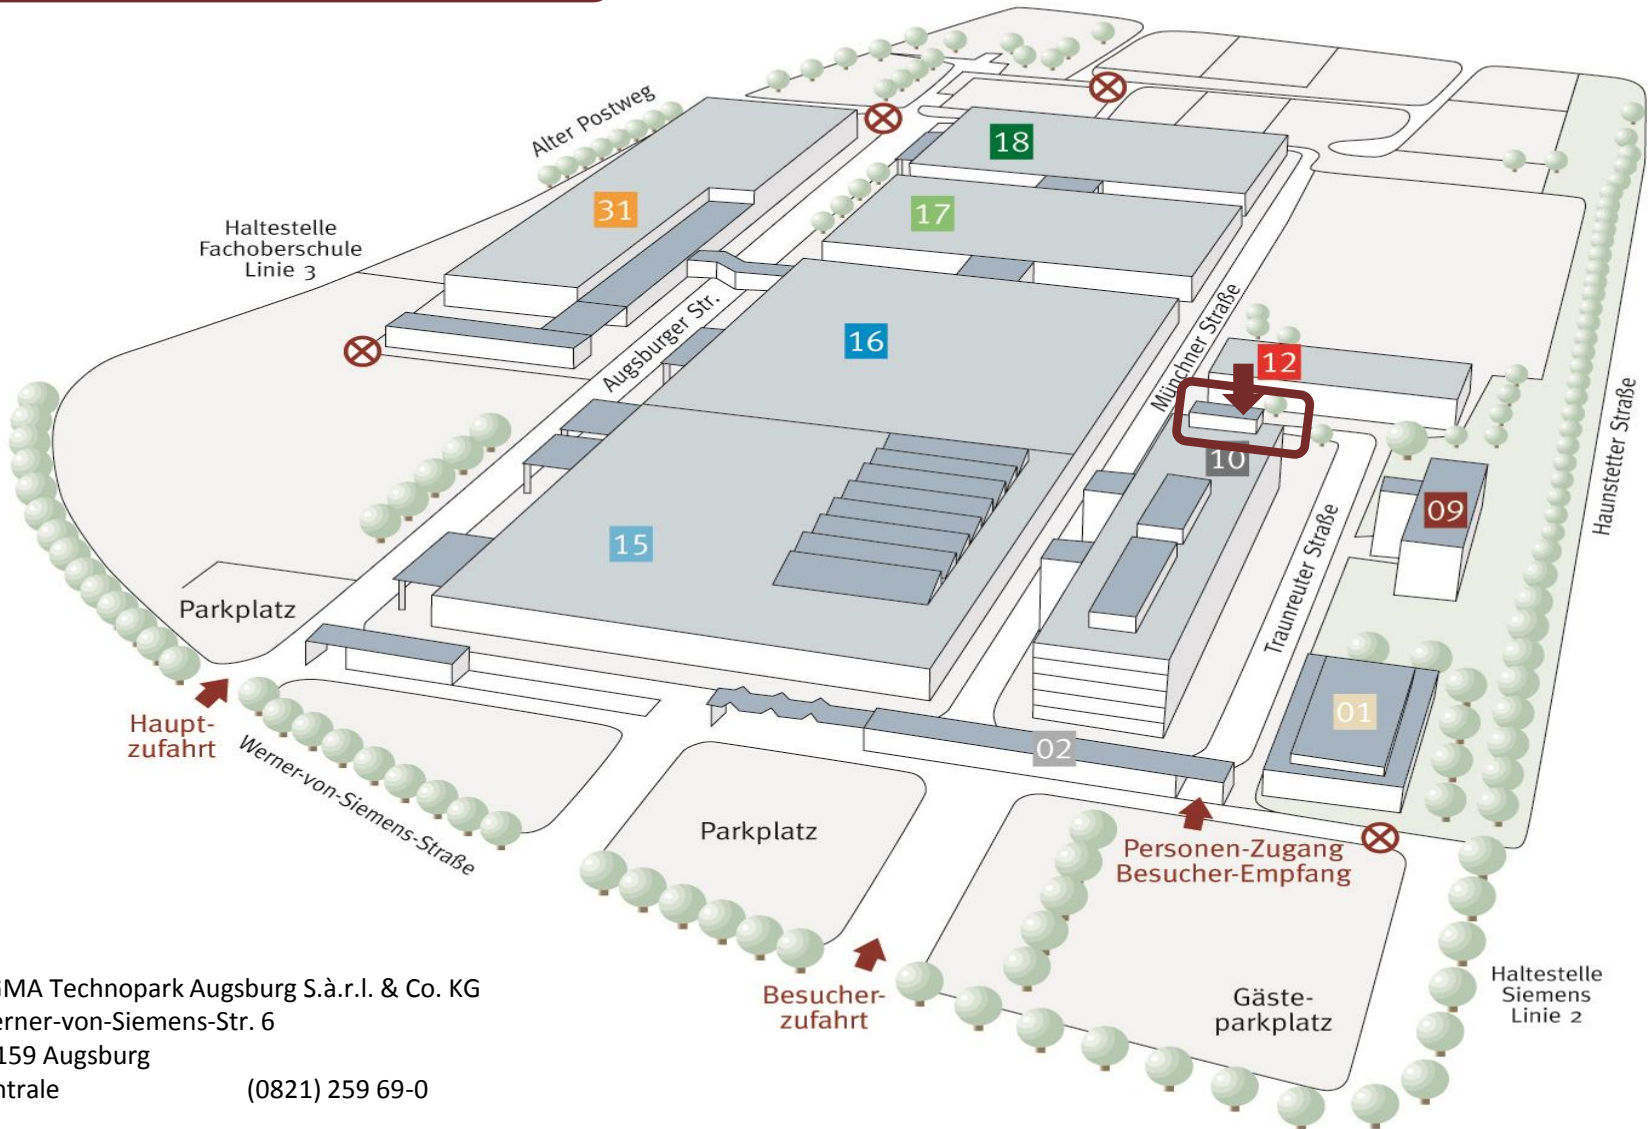

Lageplan SIGMA Technopark Augsburg

Gebäude 10 - Eingang f - 2. OG Conference Center

SIGMA Technopark Augsburg S.à.r.l. & Co. KG
Werner-von-Siemens-Str. 6
86159 Augsburg
Zentrale (0821) 259 69-0