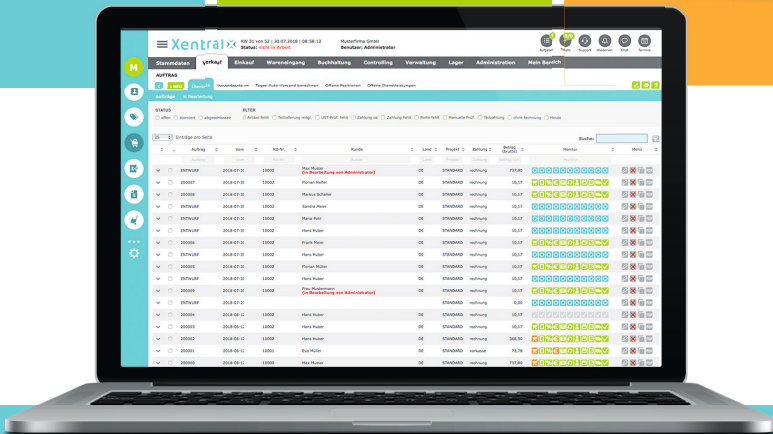

Xentral ist die Software für die ganze Firma.

Open-Source
Version verfügbar!
Hier* kostenlosen
Präsentationstermin
vereinbaren.

Produktions-Modul

Zentrale Oberfläche

Für Stücklisten,
Seriennummern, uvm.

Integrierte Updates

Frei & Flexibel

Anpassbar und program-
mierbar mit 4 Versionen
im Jahr

Erfolgs- geschichte

Wir sind glücklich

Die Erfolgsgeschichten
über glückliche Kunden.

www.xentral.biz

* +49 821 268 41 0 40 | kontakt@xentral.biz

Xentral ERP Software GmbH
Fuggerstraße 11 | 86150 Augsburg